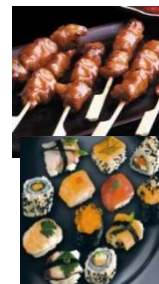

- **Bruschetta assortiment** (38 gr) carton de 81 pces (art.2893)

- **Mini Pizza marguerite** (30 gr) carton de 36 pces (art.2898)

- **Mini-Flammenkuchen** (30 gr) carton de 30 pces (art.2900)

- **Mini-hamburger** (30 gr) carton de 32 pces (art.2901)

- **Mini-cheeseburger** (30 gr) carton de 32 pces (art.2902)

- **Rösti Snack Fondue** (22 gr) carton de 110 pces (art.3906)

- **Mini-rouleaux de printemps légumes** (20 gr) carton de 100 pces (art.6524)

- **Mini-rouleaux de printemps poulet** (20 gr) carton de 100 pces (art.6526)

- **Mini brochettes yakitori poulet soja** (15 gr) carton de 70 pces (art.7601)

- **Mini sushi** (15 gr) carton de 48 pces (art.7628)